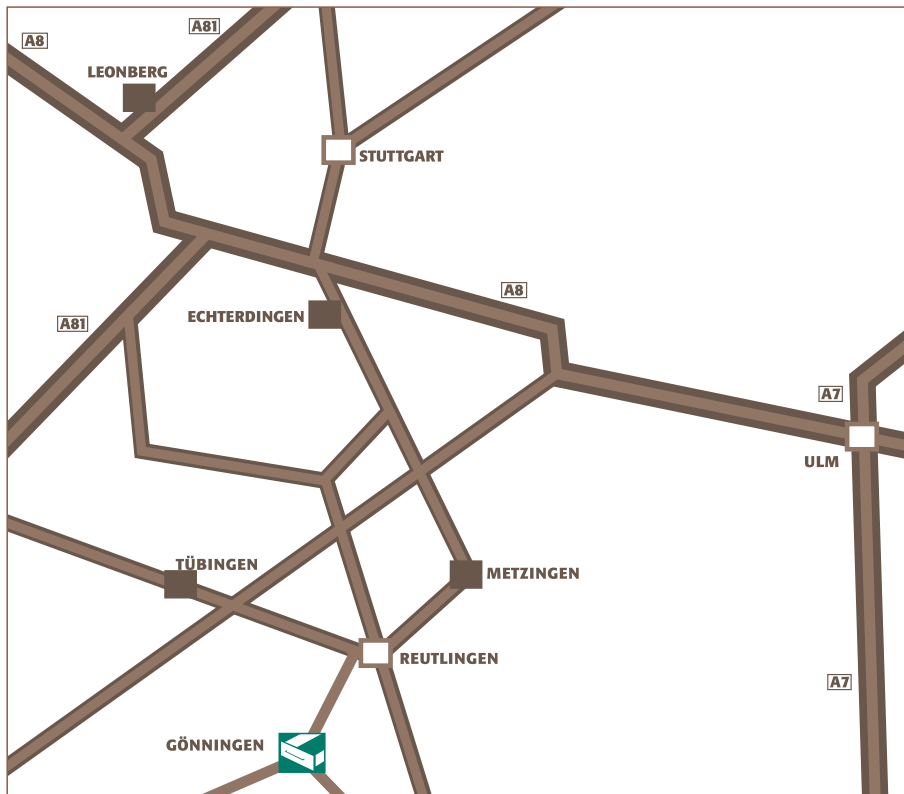

Übersichtskarte

Mühlwiesenstraße 15
72770 Reutlingen-Gönningen

Telefon: 0 70 72 / 92 25 20
Telefax: 0 70 72 / 80 25 7

www.gerold-bross.de
info@gerold-bross.de

Gönningen

Wegbeschreibung

A8 aus Richtung Heilbronn/Karlsruhe:
Ausfahrt Degerloch/Flughafen, B312/27 Reutlingen, Richtung Kreuzzeiche-Stadion,
Gönningen

A8 aus Richtung Ulm/München:
Ausfahrt Merklingen, L 230 Münsingen, Sonnenbühl-Genkingen, Gönningen